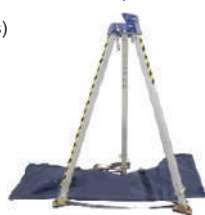

DISPOSITIVO DE ANCORAGEM

Fita STRONG

4408 (100cm)
4409 (150cm)
4410 (200cm)
Recoberta com
Cordura 1000

Fita ANEL

1438 (60cm)
1439 (80cm)
1515 (100cm)
1440 (120cm)
1441 (150cm)
1996 (200cm)

KEEP SAFE

4930

Linha de vida temporária

GUINCHO

5435

(20 metros)

TRIPÉ

5434

Possui polia fixa

ANCOPRO

5421

Ancoragem fixa
em aço inox

BASTÃO DE MANOBRA

(8 metros) - 5389
(6 metros) - 5482

GANCHO DE MANOBRA 110

5415

GANCHO DE MANOBRA 55

5414

DESCENSOR